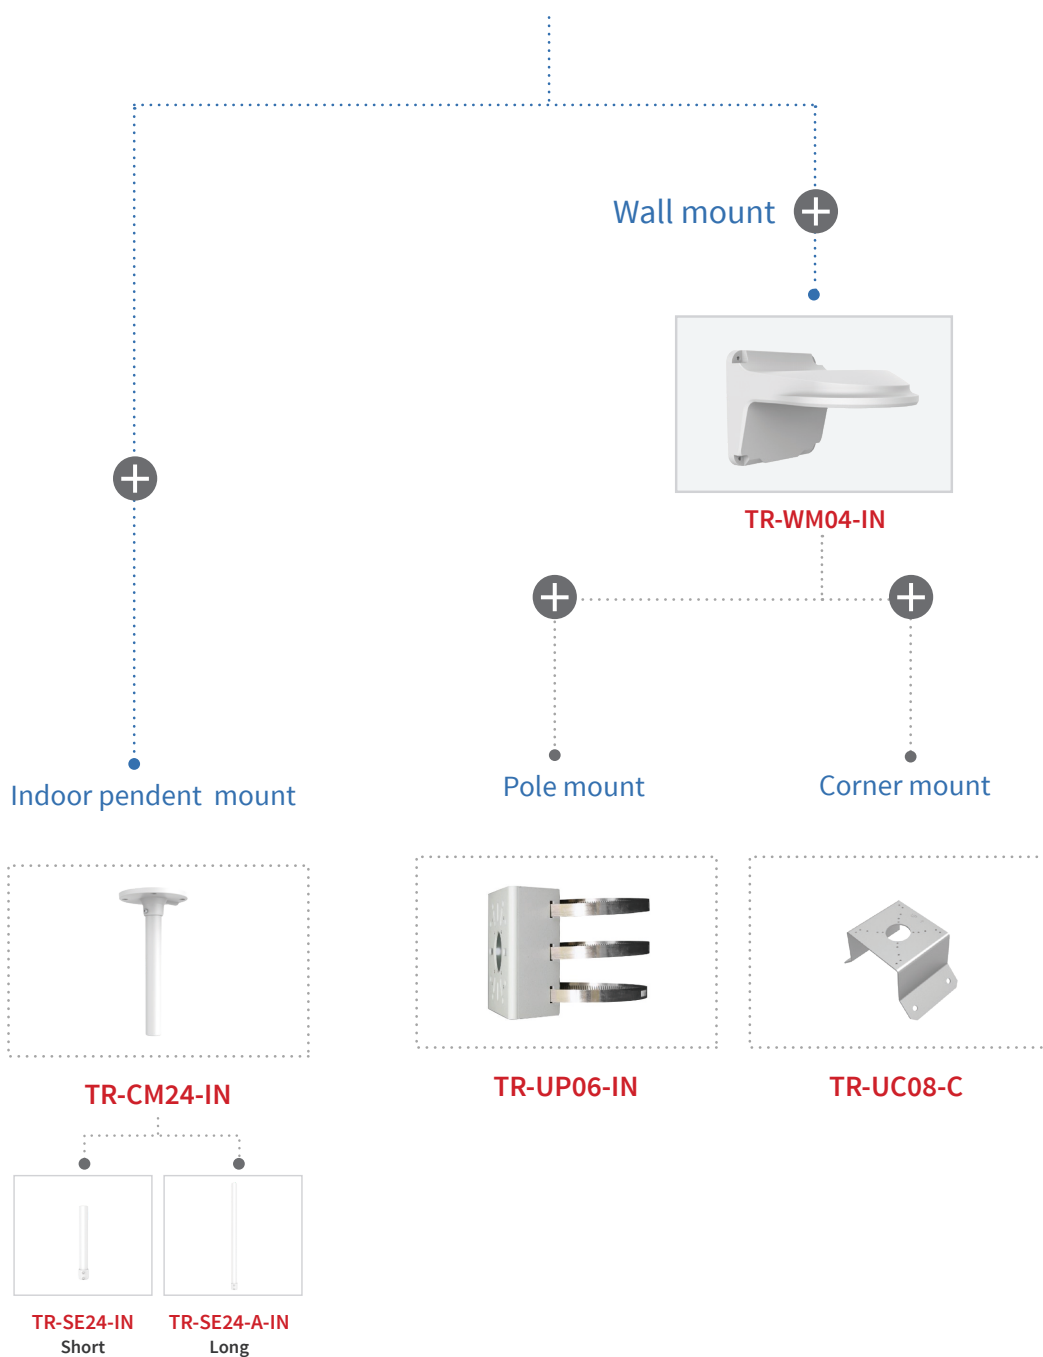

IPC2B14SS-ADF28(40)KMC-I1
 IPC2B15SS-ADF28(40)KMC-I1
 IPC2B18SS-ADF28(40)KMC-I1

SmartSense-SS-I1 Turret camera mount

IPC3612SS-ADF28K-I1
 IPC3612SS-ADF40K-I1
 IPC3614SS-ADF28K-I1
 IPC3614SS-ADF40K-I1
 IPC3615SS-ADF28K-I1
 IPC3615SS-ADF40K-I1
 IPC3618SS-ADF28K-I1
 IPC3618SS-ADF40K-I1

IPC3634SS-ADF28K-I1
 IPC3635SS-ADF28K-I1
 IPC3638SS-ADF28K-I1

IPC3634SS-ADF28(40)KMC-I1
 IPC3635SS-ADF28(40)KMC-I1
 IPC3638SS-ADF28(40)KMC-I1

SmartSense-SS-I1-VF Turret camera mount

IPC3632SS-ADZK-I1
 IPC3634SS-ADZK-I1
 IPC3635SS-ADZK-I1

Built-in junction box

SmartSense-SS-I1-VF Dome camera mount

IPC3732SS-ADZK-I1
IPC3734SS-ADZK-I1
IPC3735SS-ADZK-I1

Built-in junction box

SmartSense-SS-I1-VF Bullet camera mount

IPC2B22SS-ADZK-I1
IPC2B24SS-ADZK-I1
IPC2B25SS-ADZK-I1

Built-in junction box

SmartSense-Dual-lens Dome camera mount

IPC3222SS-ADF28K-I1
 IPC3222SS-ADF40K-I1
 IPC3224SS-ADF28K-I1
 IPC3224SS-ADF40K-I1

Fisheye & LPR camera mount

· IPC815SB-ADF14K-I0

· IPC86CEB-AF18KC-I0