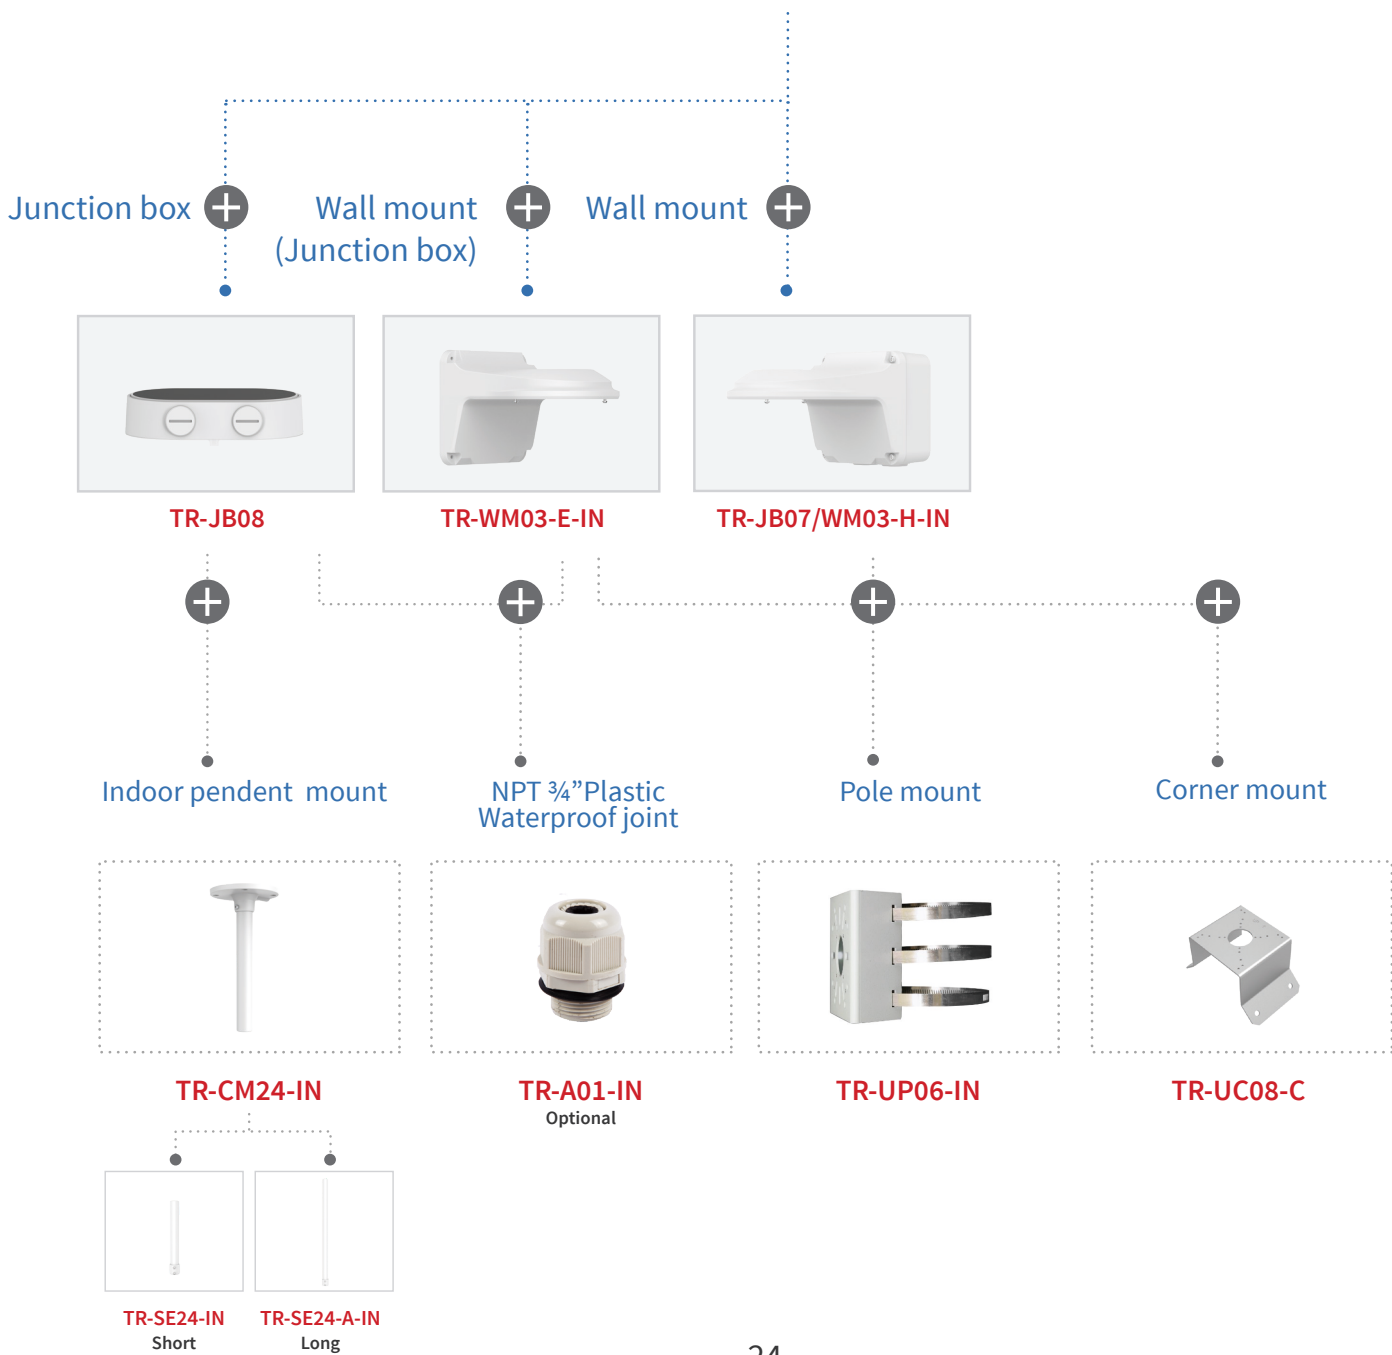

IPC3634SS-ADF28K-I1
 IPC3635SS-ADF28K-I1
 IPC3638SS-ADF28K-I1

IPC3634SS-ADF28(40)KMC-I1
 IPC3635SS-ADF28(40)KMC-I1
 IPC3638SS-ADF28(40)KMC-I1

SmartSense-SS-I1-VF Turret camera mount

IPC3632SS-ADZK-I1
 IPC3634SS-ADZK-I1
 IPC3635SS-ADZK-I1

Built-in junction box

SmartSense-SS-I1-VF Dome camera mount

IPC3732SS-ADZK-I1
IPC3734SS-ADZK-I1
IPC3735SS-ADZK-I1

Built-in junction box

SmartSense-SS-I1-VF Bullet camera mount

IPC2B22SS-ADZK-I1
IPC2B24SS-ADZK-I1
IPC2B25SS-ADZK-I1

Built-in junction box

SmartSense-Dual-lens Dome camera mount

IPC3222SS-ADF28K-I1
 IPC3222SS-ADF40K-I1
 IPC3224SS-ADF28K-I1
 IPC3224SS-ADF40K-I1

Fisheye & LPR camera mount

· IPC815SB-ADF14K-I0

· IPC86CEB-AF18KC-I0