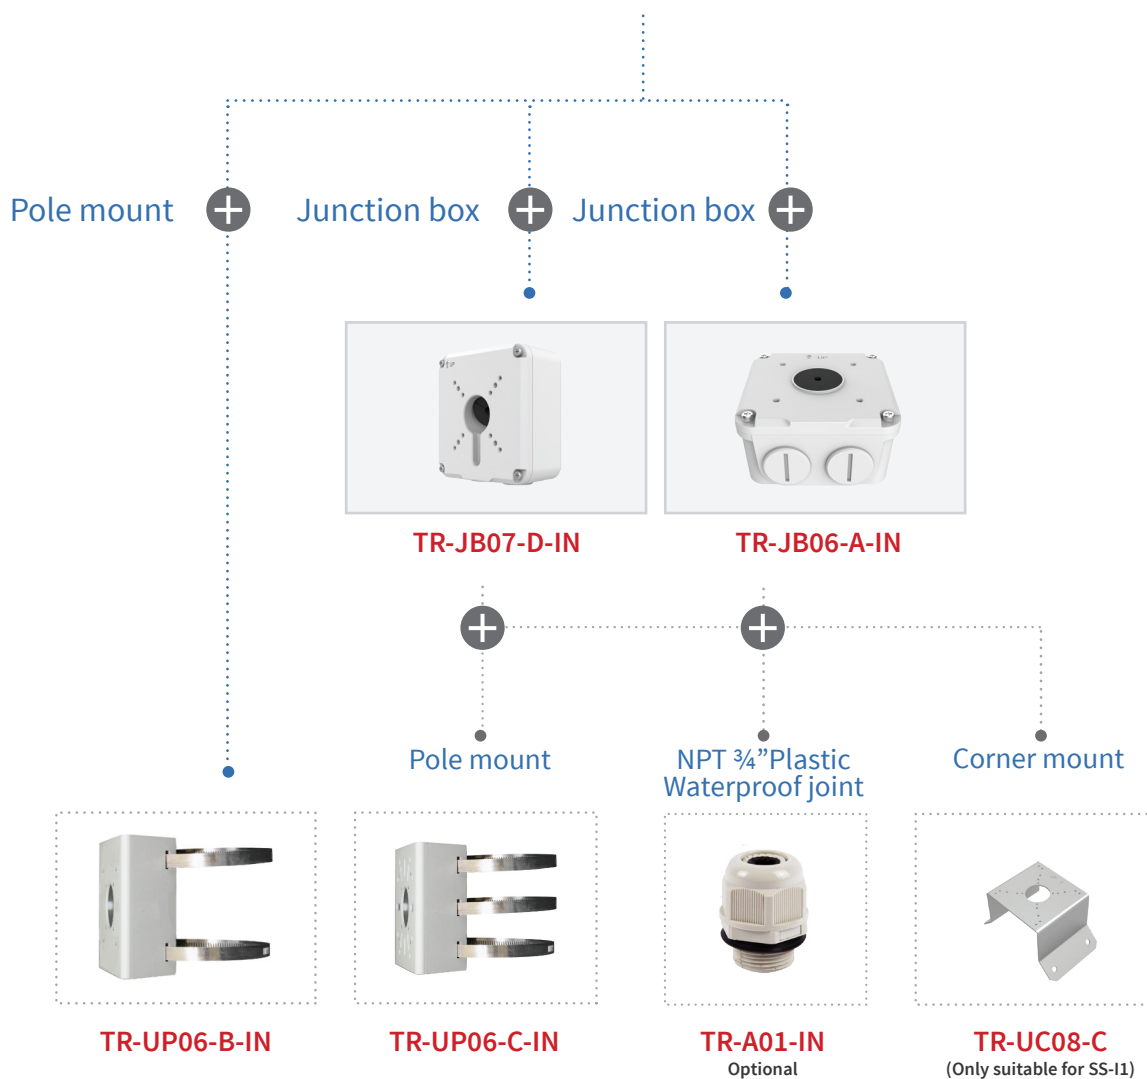

TR-UP06-B-IN

TR-UP06-C-IN

TR-A01-IN
Optional

TR-UC08-C

ColorHunter-Turret camera mount

- IPC3634SE-ADF28K-WL-I0
- IPC3634SE-ADF40K-WL-I0
- IPC3638SE-ADF28K-WL-I0
- IPC3638SE-ADF40K-WL-I0
- IPC3634SE-ADZK-WL-I0

SmartSense-SS-I1 Dome camera mount

IPC322SS-ADF28K-I1
 IPC322SS-ADF40K-I1
 IPC324SS-ADF28K-I1
 IPC324SS-ADF40K-I1
 IPC325SS-ADF28K-I1
 IPC325SS-ADF40K-I1
 IPC328SS-ADF28K-I1
 IPC328SS-ADF40K-I1

SmartSense-SB/SS-I1 Bullet camera mount

IPC2222SB-AHDF28KM-I1
 IPC2222SB-AHDF40KM-I1
 IPC2222SB-AHDF60KM-I1
 IPC2225SB-ADF28KM-I1
 IPC2225SB-ADF40KM-I1
 IPC2225SB-ADF60KM-I1

IPC2B12SS-ADF28K-I1
 IPC2B12SS-ADF40K-I1
 IPC2B15SS-ADF28K-I1
 IPC2B15SS-ADF40K-I1
 IPC2B18SS-ADF28K-I1
 IPC2B18SS-ADF40K-I1

IPC2B14SS-ADF28(40)KMC-I1
 IPC2B15SS-ADF28(40)KMC-I1
 IPC2B18SS-ADF28(40)KMC-I1

SmartSense-SS-I1 Turret camera mount

IPC3612SS-ADF28K-I1
 IPC3612SS-ADF40K-I1
 IPC3614SS-ADF28K-I1
 IPC3614SS-ADF40K-I1
 IPC3615SS-ADF28K-I1
 IPC3615SS-ADF40K-I1
 IPC3618SS-ADF28K-I1
 IPC3618SS-ADF40K-I1