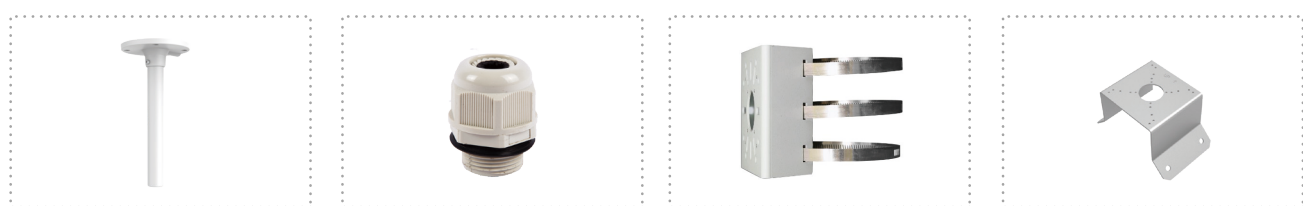

TR-CM24-IN   TR-A01-IN   TR-UP06-IN   TR-UC08-C
Optional