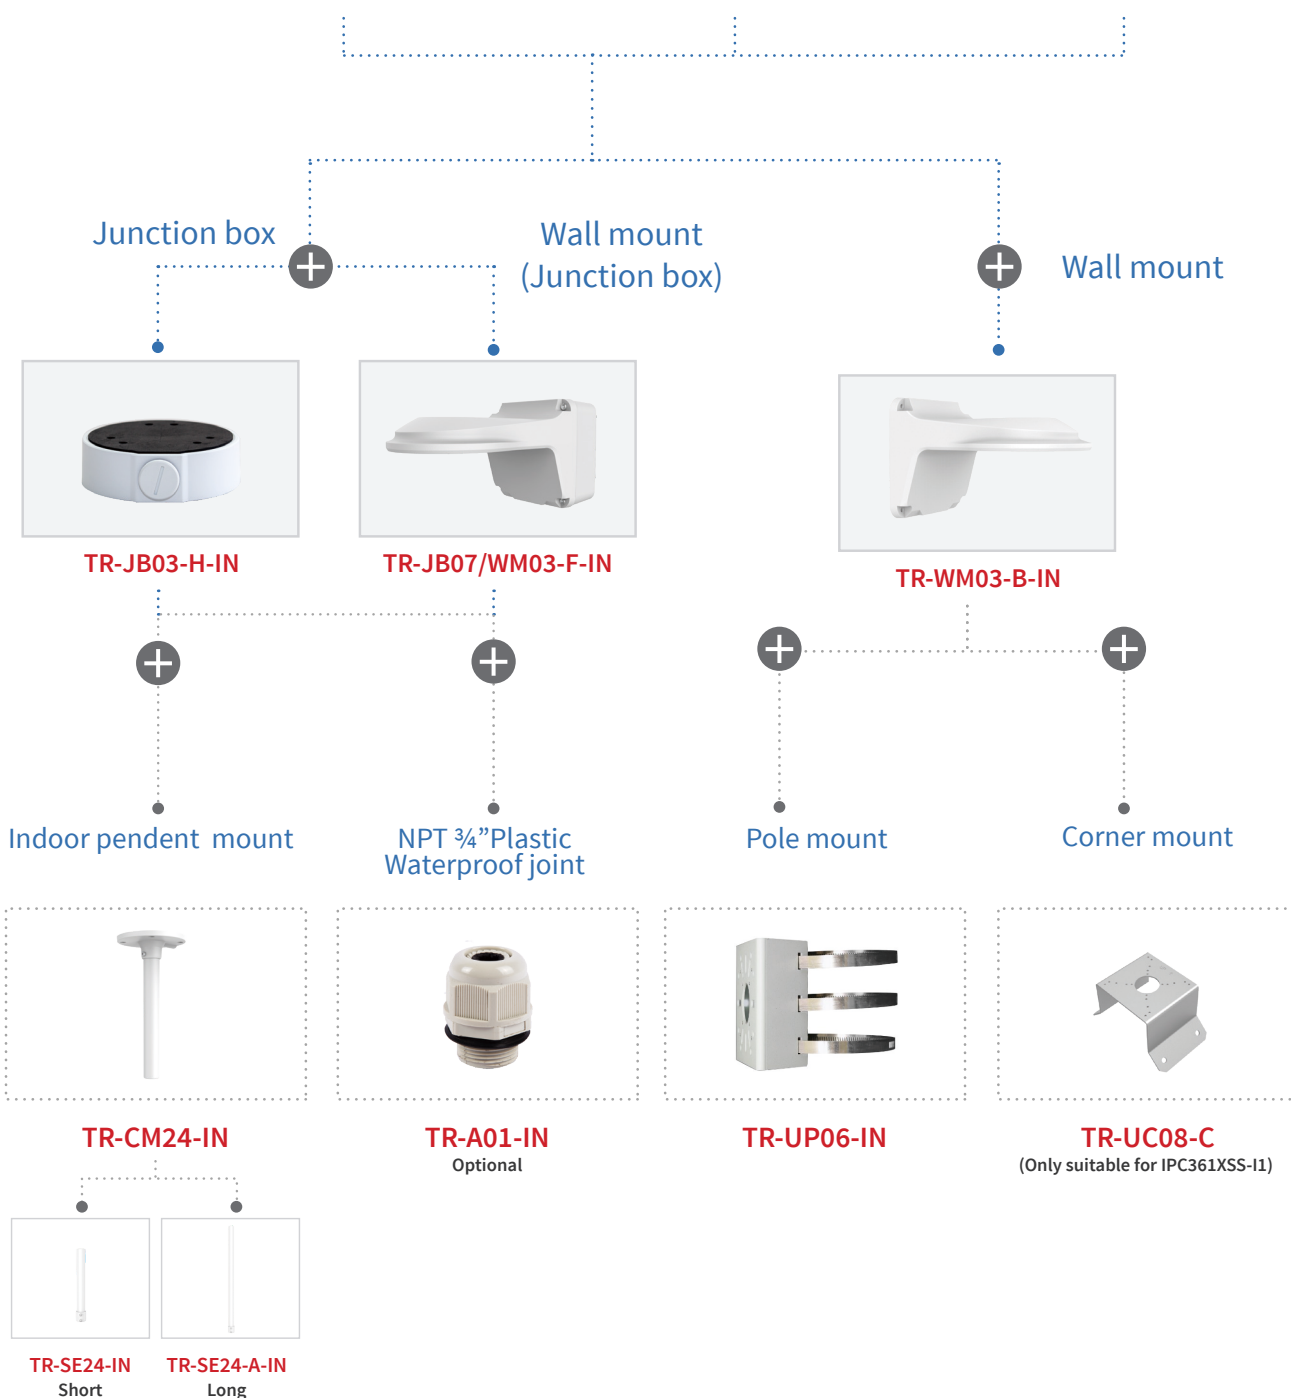

IPC2222SB-AHDF28KM-I1
 IPC2222SB-AHDF40KM-I1
 IPC2222SB-AHDF60KM-I1
 IPC2225SB-ADF28KM-I1
 IPC2225SB-ADF40KM-I1
 IPC2225SB-ADF60KM-I1

IPC2B12SS-ADF28K-I1
 IPC2B12SS-ADF40K-I1
 IPC2B15SS-ADF28K-I1
 IPC2B15SS-ADF40K-I1
 IPC2B18SS-ADF28K-I1
 IPC2B18SS-ADF40K-I1

IPC2B14SS-ADF28(40)KMC-I1
 IPC2B15SS-ADF28(40)KMC-I1
 IPC2B18SS-ADF28(40)KMC-I1

SmartSense-SS-I1 Turret camera mount

IPC3612SS-ADF28K-I1
 IPC3612SS-ADF40K-I1
 IPC3614SS-ADF28K-I1
 IPC3614SS-ADF40K-I1
 IPC3615SS-ADF28K-I1
 IPC3615SS-ADF40K-I1
 IPC3618SS-ADF28K-I1
 IPC3618SS-ADF40K-I1

IPC3634SS-ADF28K-I1
 IPC3635SS-ADF28K-I1
 IPC3638SS-ADF28K-I1

IPC3634SS-ADF28(40)KMC-I1
 IPC3635SS-ADF28(40)KMC-I1
 IPC3638SS-ADF28(40)KMC-I1

SmartSense-SS-I1-VF Turret camera mount

IPC3632SS-ADZK-I1
 IPC3634SS-ADZK-I1
 IPC3635SS-ADZK-I1

Built-in junction box

SmartSense-SS-I1-VF Dome camera mount

IPC3732SS-ADZK-I1
IPC3734SS-ADZK-I1
IPC3735SS-ADZK-I1

Built-in junction box

SmartSense-SS-I1-VF Bullet camera mount

IPC2B22SS-ADZK-I1
IPC2B24SS-ADZK-I1
IPC2B25SS-ADZK-I1