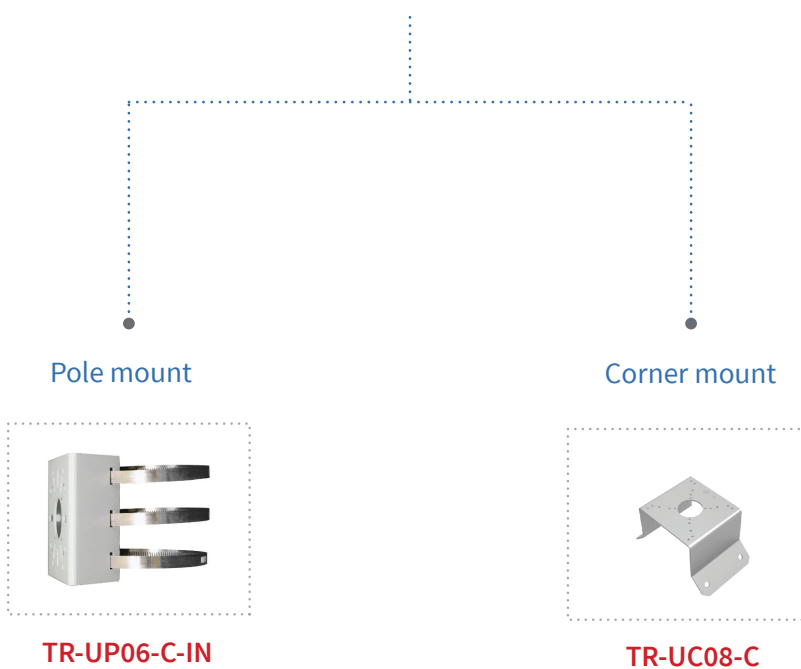

IPC3634SS-ADF28K-I1
 IPC3635SS-ADF28K-I1
 IPC3638SS-ADF28K-I1

IPC3634SS-ADF28(40)KMC-I1
 IPC3635SS-ADF28(40)KMC-I1
 IPC3638SS-ADF28(40)KMC-I1

SmartSense-SS-I1-VF Turret camera mount

IPC3632SS-ADZK-I1
 IPC3634SS-ADZK-I1
 IPC3635SS-ADZK-I1

Built-in junction box

SmartSense-SS-I1-VF Dome camera mount

IPC3732SS-ADZK-I1
IPC3734SS-ADZK-I1
IPC3735SS-ADZK-I1

Built-in junction box

SmartSense-SS-I1-VF Bullet camera mount

IPC2B22SS-ADZK-I1
IPC2B24SS-ADZK-I1
IPC2B25SS-ADZK-I1

Built-in junction box

SmartSense-Dual-lens Dome camera mount

IPC3222SS-ADF28K-I1
 IPC3222SS-ADF40K-I1
 IPC3224SS-ADF28K-I1
 IPC3224SS-ADF40K-I1

Fisheye & LPR camera mount

· IPC815SB-ADF14K-I0

· IPC86CEB-AF18KC-I0