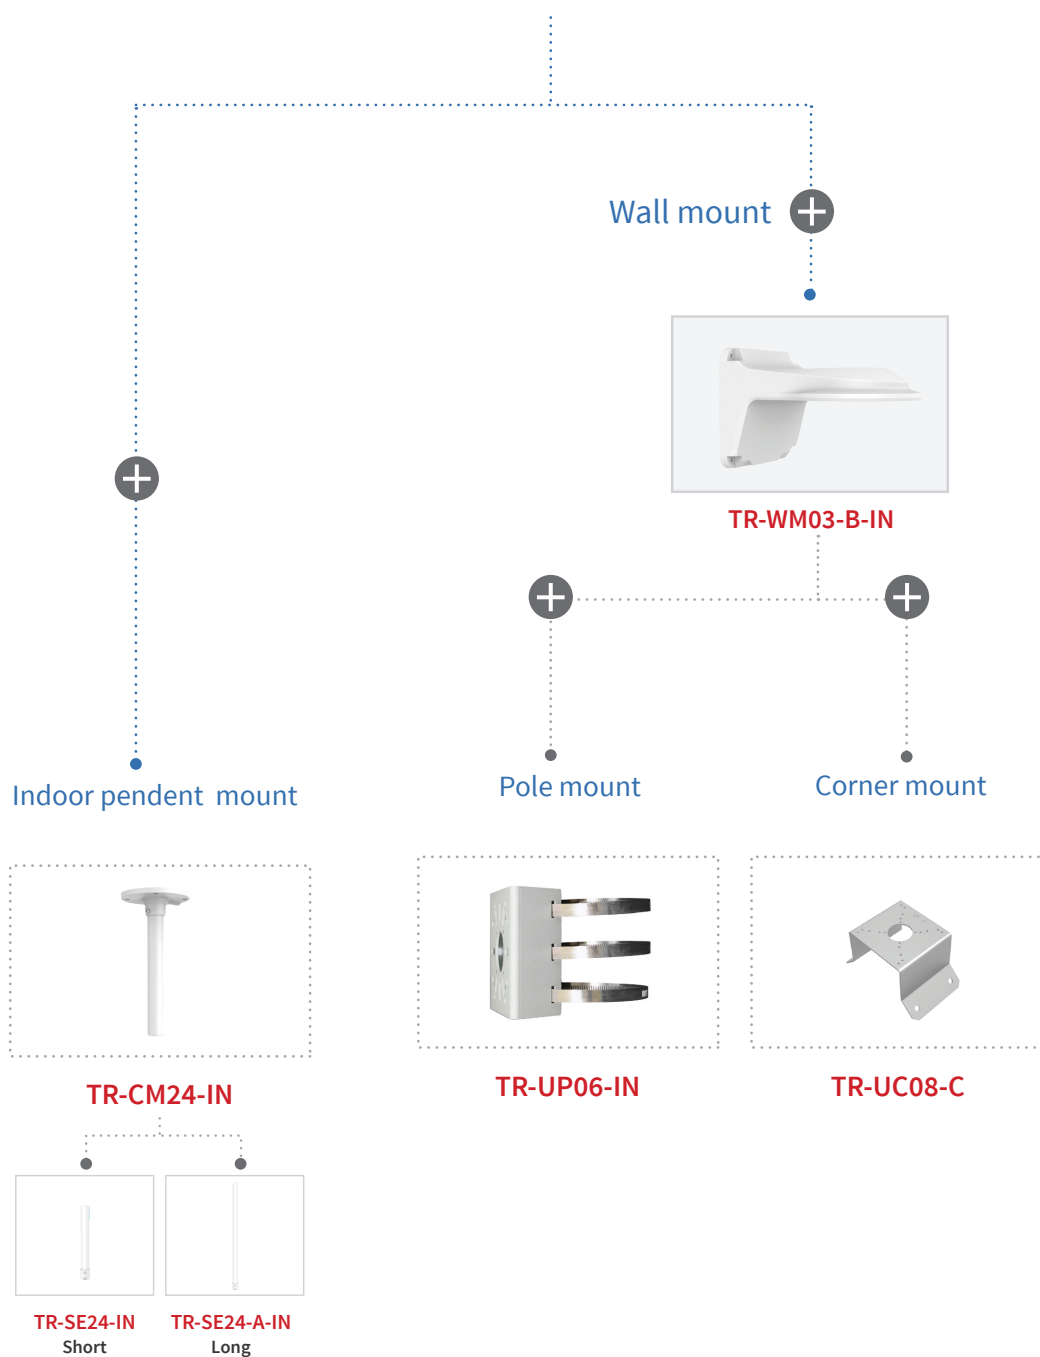

IPC2B14SS-ADF28(40)KMC-I1
 IPC2B15SS-ADF28(40)KMC-I1
 IPC2B18SS-ADF28(40)KMC-I1

SmartSense-SS-I1 Turret camera mount

IPC3612SS-ADF28K-I1
 IPC3612SS-ADF40K-I1
 IPC3614SS-ADF28K-I1
 IPC3614SS-ADF40K-I1
 IPC3615SS-ADF28K-I1
 IPC3615SS-ADF40K-I1
 IPC3618SS-ADF28K-I1
 IPC3618SS-ADF40K-I1

IPC3634SS-ADF28K-I1
 IPC3635SS-ADF28K-I1
 IPC3638SS-ADF28K-I1

IPC3634SS-ADF28(40)KMC-I1
 IPC3635SS-ADF28(40)KMC-I1
 IPC3638SS-ADF28(40)KMC-I1

SmartSense-SS-I1-VF Turret camera mount

IPC3632SS-ADZK-I1
 IPC3634SS-ADZK-I1
 IPC3635SS-ADZK-I1

Built-in junction box

SmartSense-SS-I1-VF Dome camera mount

IPC3732SS-ADZK-I1
IPC3734SS-ADZK-I1
IPC3735SS-ADZK-I1

Built-in junction box

SmartSense-SS-I1-VF Bullet camera mount

IPC2B22SS-ADZK-I1
IPC2B24SS-ADZK-I1
IPC2B25SS-ADZK-I1

Built-in junction box

SmartSense-Dual-lens Dome camera mount

IPC3222SS-ADF28K-I1
 IPC3222SS-ADF40K-I1
 IPC3224SS-ADF28K-I1
 IPC3224SS-ADF40K-I1

Fisheye & LPR camera mount

· IPC815SB-ADF14K-I0

· IPC86CEB-AF18KC-I0